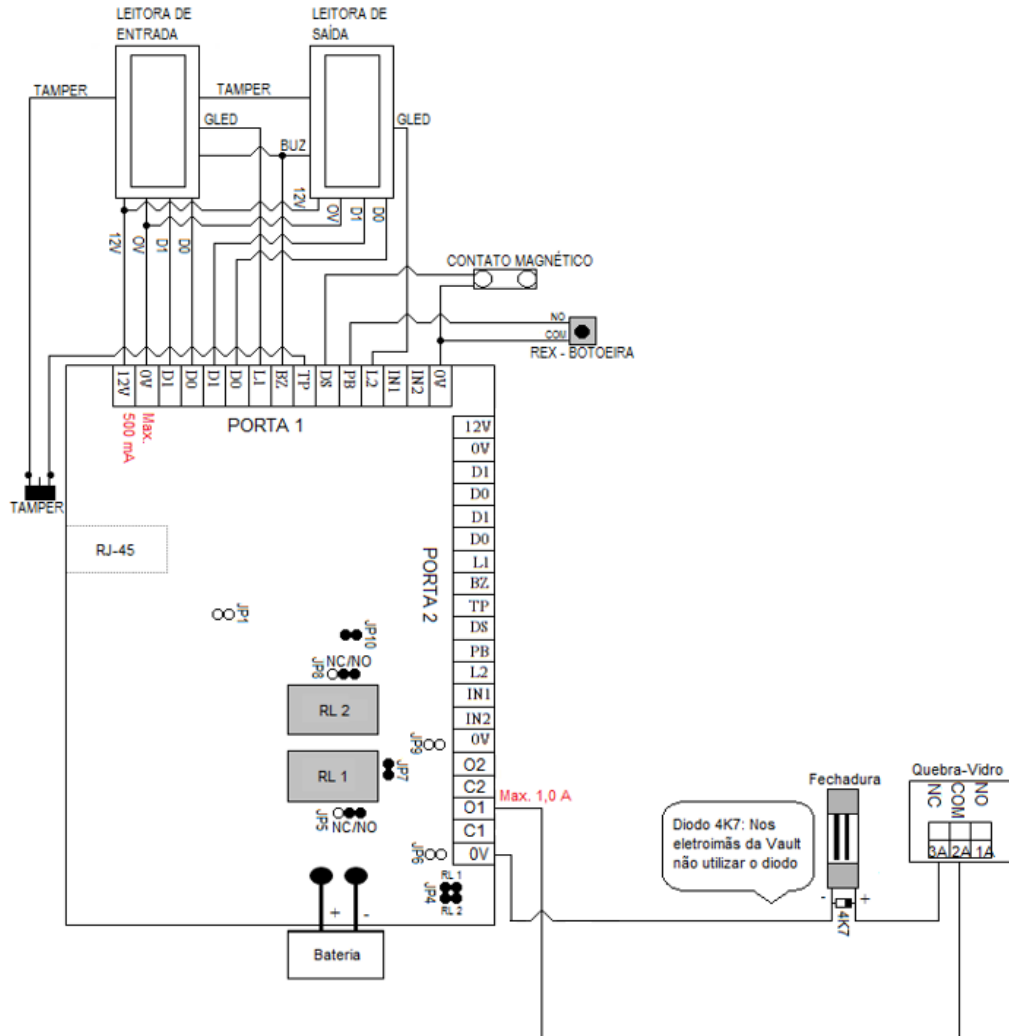

Controladora SCAIP CF POE 1P – 01 Porta

Diagrama de Conexões

Observação: A Corrente Total de Saída da Controladora não pode ser superior a 1,75 A @ 12VDC, independente da corrente máxima individual destacada por circuito.